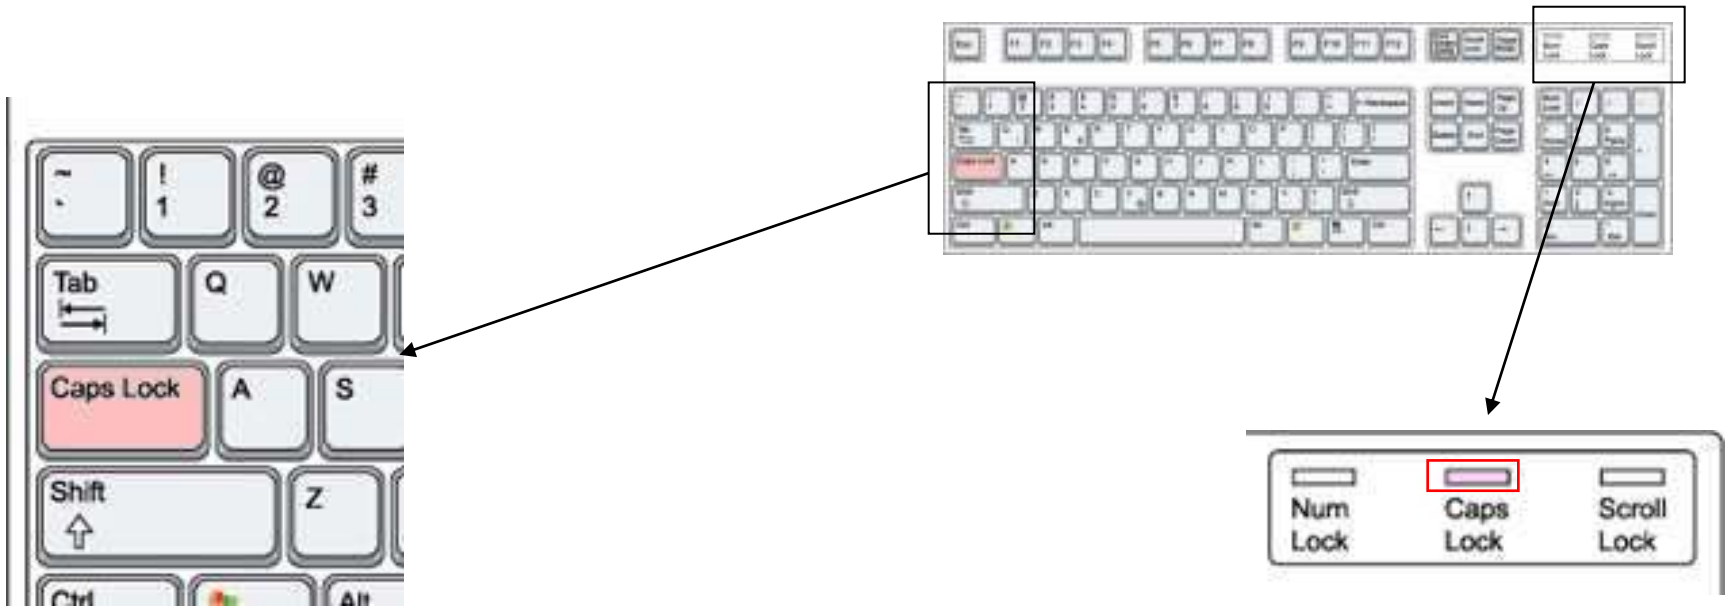

TIPKOVNICA

Tipkovnica

2

Funkcijske tipke

Indikatori stanja

tipke slovišta

dio za rad s
pokazivačem

Numerički
dio

- tipke s posebnom namjenom

Tipka ESC

3

Esc – odustajanje od neke već započete aktivnosti

Tipka Caps Lock

4

Caps Lock – omogućuje naizmjenice pisanje velikih i malih slova

Tipka Shift

5

Dvojaka uloga

1. Ispis velikog slova
2. Ispis znakova sa gornjeg dijela tipke

Pritisnuti i držati tipku Shift,
za to vrijeme kratko pritisnuti i otpustiti
tipku 5(%).

Tipka CTRL (kontrol)

6

- Koristi se u kombinaciji s drugim tipkama
- Višestruka namjena
- Napr.
 - Ctrl+A – označavanje cijelog teksta
 - Ctrl+C – kopiraj (copy)
 - Ctrl+V – zalijepi (paste)