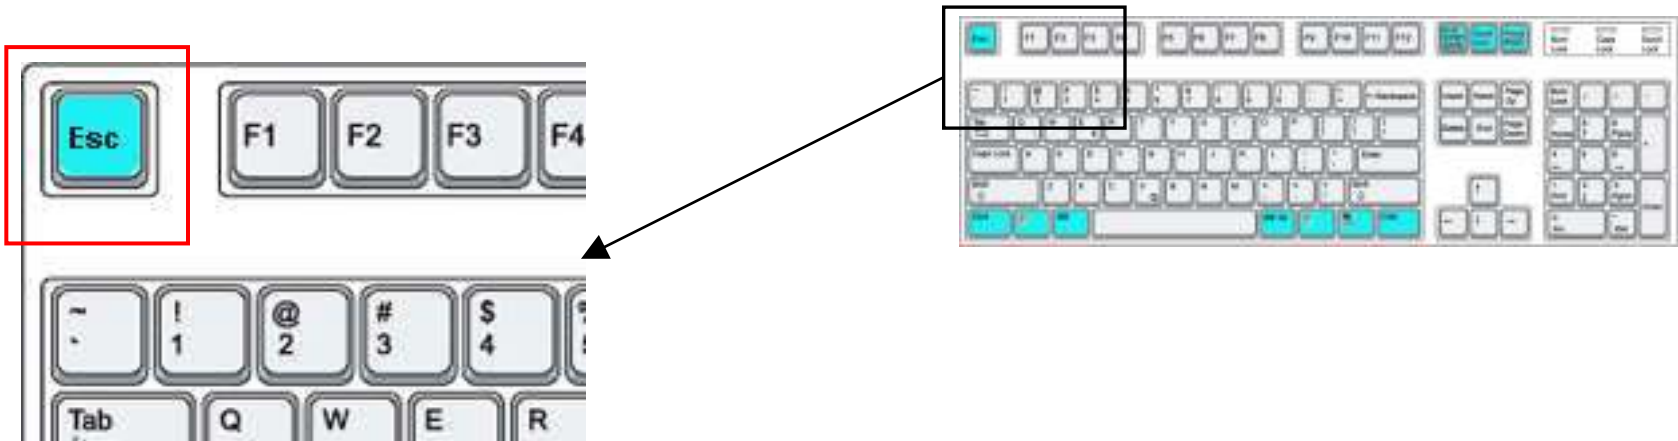

TIPKOVNICA

Tipkovnica

2

Funkcijske tipke

Indikatori stanja

tipke slovišta

dio za rad s
pokazivačem

Numerički
dio

- tipke s posebnom namjenom

Tipka ESC

3

Esc – odustajanje od neke već započete aktivnosti

Tipka Caps Lock

4

Caps Lock – omogućuje naizmjenice pisanje velikih i malih slova

Tipka Shift

5

Dvojaka uloga

1. Ispis velikog slova
2. Ispis znakova sa gornjeg dijela tipke

Pritisnuti i držati tipku Shift,
za to vrijeme kratko pritisnuti i otpustiti
tipku 5(%).

Tipka CTRL (kontrol)

6

- Koristi se u kombinaciji s drugim tipkama
- Višestruka namjena
- Napr.
 - Ctrl+A – označavanje cijelog teksta
 - Ctrl+C – kopiraj (copy)
 - Ctrl+V – zalijepi (paste)

Tipka Alt

7

- Koristi se u kombinaciji sa drugim tipkama
- Višestruke namjene
- Npr
 - ▣ prečice za unos simbola

Tipka Alt Gr

8

- Koristi se u kombinaciji s drugim tipkama
- Višestruka namjena
- Napr.
 - ▣ za ispis znakova u donjem desnom dijelu tipke