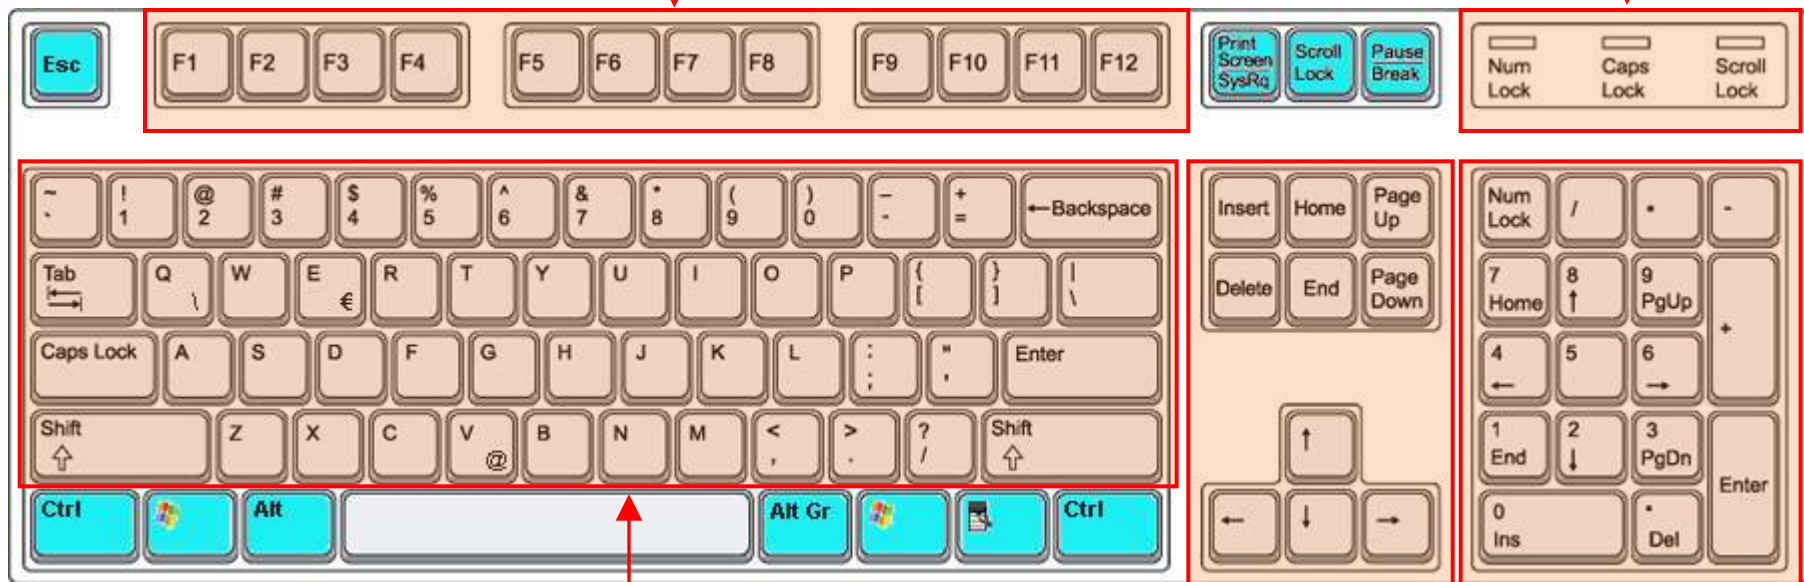

TIPKOVNICA

Tipkovnica

2

Funkcijske tipke

Indikatori stanja

tipke slovišta

dio za rad s
pokazivačem

Numerički
dio

- tipke s posebnom namjenom

Tipka ESC

3

Esc – odustajanje od neke već započete aktivnosti

Tipka Caps Lock

4

Caps Lock – omogućuje naizmjenice pisanje velikih i malih slova

Tipka Shift

5

Dvojaka uloga

1. Ispis velikog slova
2. Ispis znakova sa gornjeg dijela tipke

Pritisnuti i držati tipku Shift,
za to vrijeme kratko pritisnuti i otpustiti
tipku 5(%).

Tipka CTRL (kontrol)

6

- Koristi se u kombinaciji s drugim tipkama
- Višestruka namjena
- Napr.
 - Ctrl+A – označavanje cijelog teksta
 - Ctrl+C – kopiraj (copy)
 - Ctrl+V – zalijepi (paste)

Tipka Alt

7

- Koristi se u kombinaciji sa drugim tipkama
- Višestruke namjene
- Npr
 - ▣ prečice za unos simbola

Tipka Alt Gr

8

- Koristi se u kombinaciji s drugim tipkama
- Višestruka namjena
- Napr.
 - ▣ za ispis znakova u donjem desnom dijelu tipke