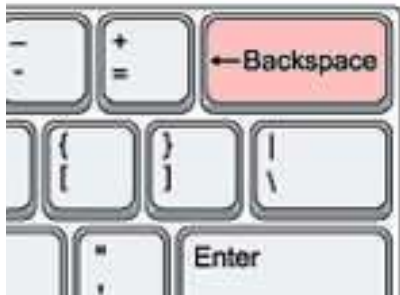

Tipka Alt

7

- Koristi se u kombinaciji sa drugim tipkama
- Višestruke namjene
- Npr
 - ▣ prečice za unos simbola

Tipka Alt Gr

8

- Koristi se u kombinaciji s drugim tipkama
- Višestruka namjena
- Napr.
 - ▣ za ispis znakova u donjem desnom dijelu tipke

Pritisnuti i držati tipku **AltGr** i za to vrijeme kratko pritisnuti tipku **V (@)**.

Tipka Enter

9

- Višestruka namjena
- Najčešća namjena:
 - ▣ za potvrdu neke radnje
 - ▣ za novi redak (odlomak) pri radu s tekstom

Tipka Backspace i Space

10

- Tipka za brisanje

- Razmaknica