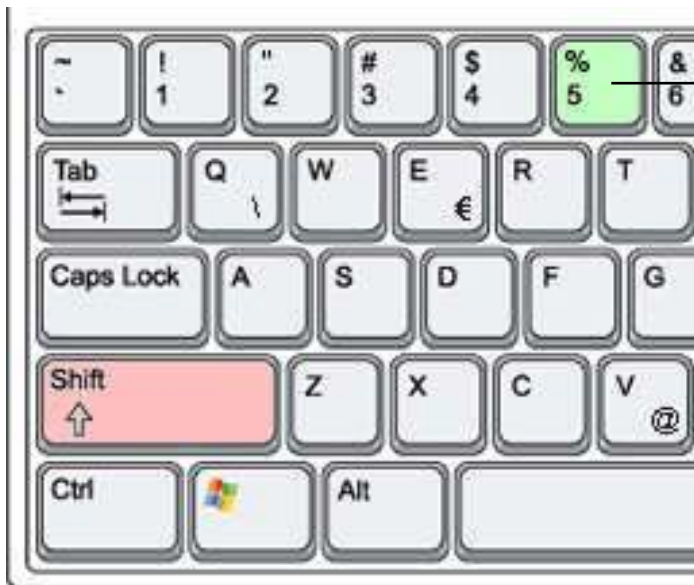

TIPKOVNICA

Tipkovnica

2

Funkcijske tipke

Indikatori stanja

tipke slovišta

dio za rad s
pokazivačem

Numerički
dio

- tipke s posebnom namjenom

Tipka ESC

3

Esc – odustajanje od neke već započete aktivnosti

Tipka Caps Lock

4

Caps Lock – omogućuje naizmjenice pisanje velikih i malih slova

Tipka Shift

5

Dvojaka uloga

1. Ispis velikog slova
2. Ispis znakova sa gornjeg dijela tipke

Pritisnuti i držati tipku Shift,
za to vrijeme kratko pritisnuti i otpustiti
tipku 5(%).

Tipka CTRL (kontrol)

6

- Koristi se u kombinaciji s drugim tipkama
- Višestruka namjena
- Napr.
 - Ctrl+A – označavanje cijelog teksta
 - Ctrl+C – kopiraj (copy)
 - Ctrl+V – zalijepi (paste)

Tipka Alt

7

- Koristi se u kombinaciji sa drugim tipkama
- Višestruke namjene
- Npr
 - ▣ prečice za unos simbola

Tipka Alt Gr

8

- Koristi se u kombinaciji s drugim tipkama
- Višestruka namjena
- Napr.
 - ▣ za ispis znakova u donjem desnom dijelu tipke