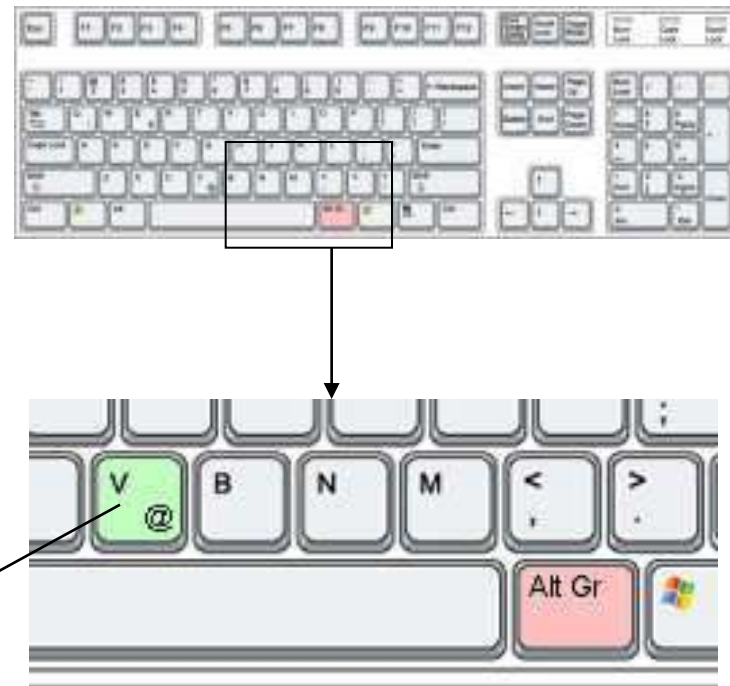

5

Dvojaka uloga

1. Ispis velikog slova
2. Ispis znakova sa gornjeg dijela tipke

Pritisnuti i držati tipku Shift,
za to vrijeme kratko pritisnuti i otpustiti
tipku 5(%).

Tipka CTRL (kontrol)

6

- Koristi se u kombinaciji s drugim tipkama
- Višestruka namjena
- Napr.
 - Ctrl+A – označavanje cijelog teksta
 - Ctrl+C – kopiraj (copy)
 - Ctrl+V – zalijepi (paste)

Tipka Alt

7

- Koristi se u kombinaciji sa drugim tipkama
- Višestruke namjene
- Npr
 - ▣ prečice za unos simbola

Tipka Alt Gr

8

- Koristi se u kombinaciji s drugim tipkama
- Višestruka namjena
- Napr.
 - ▣ za ispis znakova u donjem desnom dijelu tipke

Pritisnuti i držati tipku **AltGr** i za to vrijeme kratko pritisnuti tipku **V (@)**.

Tipka Enter

9

- Višestruka namjena
- Najčešća namjena:
 - ▣ za potvrdu neke radnje
 - ▣ za novi redak (odlomak) pri radu s tekstom