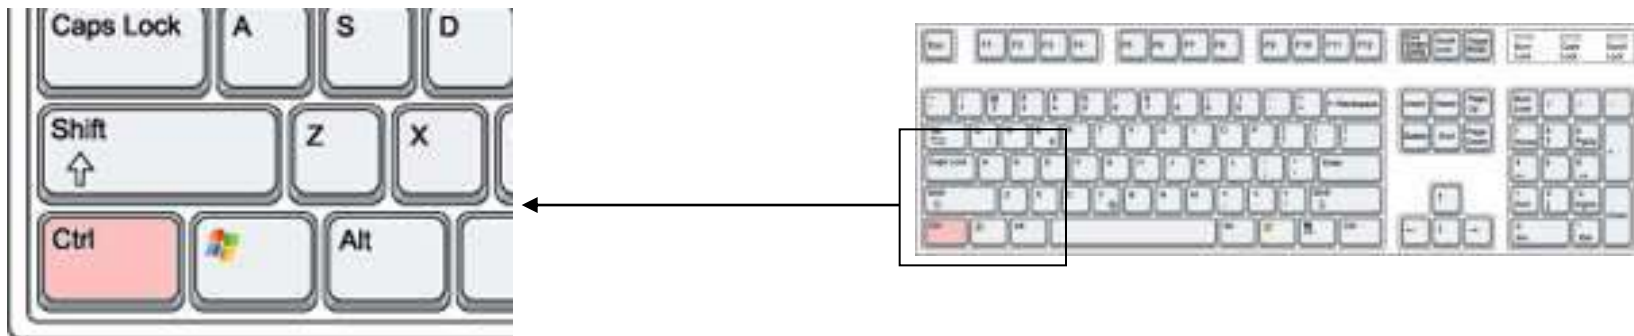

5

Dvojaka uloga

1. Ispis velikog slova
2. Ispis znakova sa gornjeg dijela tipke

Pritisnuti i držati tipku Shift,
za to vrijeme kratko pritisnuti i otpustiti
tipku 5(%).

Tipka CTRL (kontrol)

6

- Koristi se u kombinaciji s drugim tipkama
- Višestruka namjena
- Napr.
 - Ctrl+A – označavanje cijelog teksta
 - Ctrl+C – kopiraj (copy)
 - Ctrl+V – zalijepi (paste)

Tipka Alt

7

- Koristi se u kombinaciji sa drugim tipkama
- Višestruke namjene
- Npr
 - ▣ prečice za unos simbola

Tipka Alt Gr

8

- Koristi se u kombinaciji s drugim tipkama
- Višestruka namjena
- Napr.
 - ▣ za ispis znakova u donjem desnom dijelu tipke